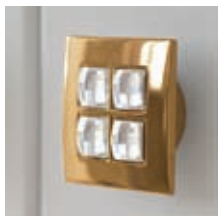

Тумба-возможная ширина

1200, 1300, 1400

Глубина 560

Высота 850

Зеркало-возможная ширина

1200, 1300, 1400

Высота 1150

арт.7164.0038.027
Swarovski