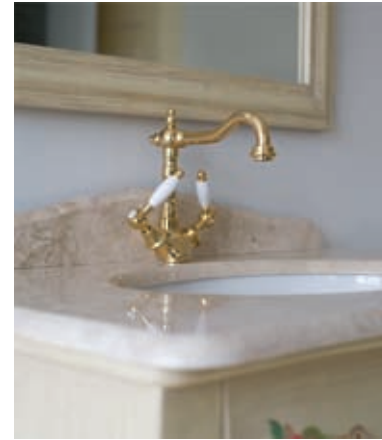

ROYAL 90A

(возможны варианты декора)

Комплект тумба и зеркало.

Материал массив дуба, покрытие тонирующим лаком Sayerlack (Италия). Ручная роспись. Тумба комплектуется мраморной столешницей (крема нова и император лайт) и фаянсовой раковиной Gustavsberg. Выдвижные ящики с тандембоксами Jet.

Тумба 900x555x850

Зеркало 900x900