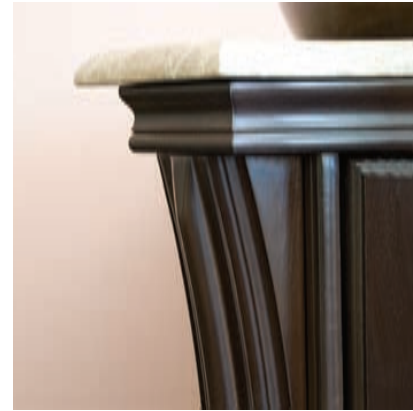

Classic 55B

(цвет-92)

Комплект тумба и зеркало. Материал - массив дуба. Покрытие трехслойное, влагостойкий бесцветный или тонированный лак. Тумба комплектуется столешницей из натурального мрамора, фаянсовой раковиной Роса. Петли со встроенным доводчиком. Зеркало комплектуется светильниками.

Тумба 535x600x850

Зеркало 580x780