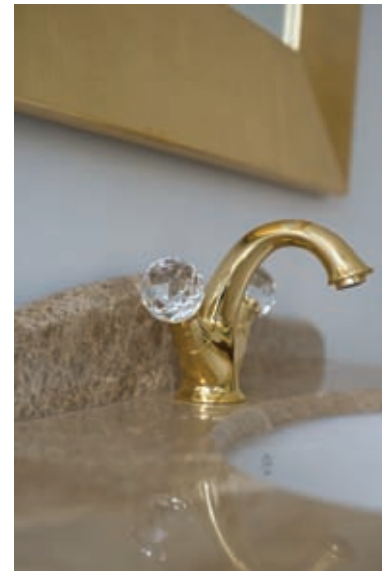

ROYAL 90B

(возможны варианты декора)

Комплект тумба и зеркало.

Материал массив дуба, покрытие тонированным лаком Sayerlack (Италия). Ручная роспись. Тумба комплектуется мраморной столешницей (крема нова и император лайт) и фаянсовой раковиной Gustavsberg. Выдвижные ящики с тандембоксами Jet.

Тумба 900x555x850

Зеркало 900x900